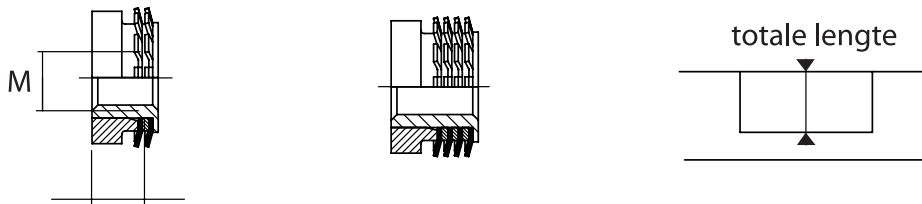

# IMAPRES

CUSTOM HIGH PRESSURE LAMINATE

Artikel - nummer	Type	Schroef - draad	d2 (-/+ 0,20mm)	Totaal lengte	Aantal	Prijs per stuk
033 405 03	IM1S/M4/H5	M4	12mm	5,5mm	<500 stuks	1,61€
033 505 03	IM1S/M5/H5	M5	12mm	5,5mm	<500 stuks	1,61€
033 605 03	IM1S/M5/H5	M6	12mm	5,5mm	<500 stuks	1,61€
033 406 03	IM2S/M4/H6	M4	12mm	6,5mm	<500 stuks	1,77€
033 506 03	IM2S/M5/H6	M5	12mm	6,5mm	<500 stuks	1,77€
033 606 03	IM2S/M6/H6	M6	12mm	6,5mm	<500 stuks	1,77€
033 408 03	IM4S/M4/H8.5	M4	12mm	8,5mm	<500 stuks	1,98€
033 508 03	IM4S/M5/H8.5	M5	12mm	8,5mm	<500 stuks	1,98€
033 608 03	IM4S/M6/H8.5	M6	12mm	8,5mm	<500 stuks	1,98€
033 615 03	IM4S/M6/H15	M6	12mm	15mm	<500 stuks	2,05€

Materiaal: Tandem: rvs AISI 1.4310, schroefdraadbus: AISI 1.4305. Kunststof: Nylon PVAc